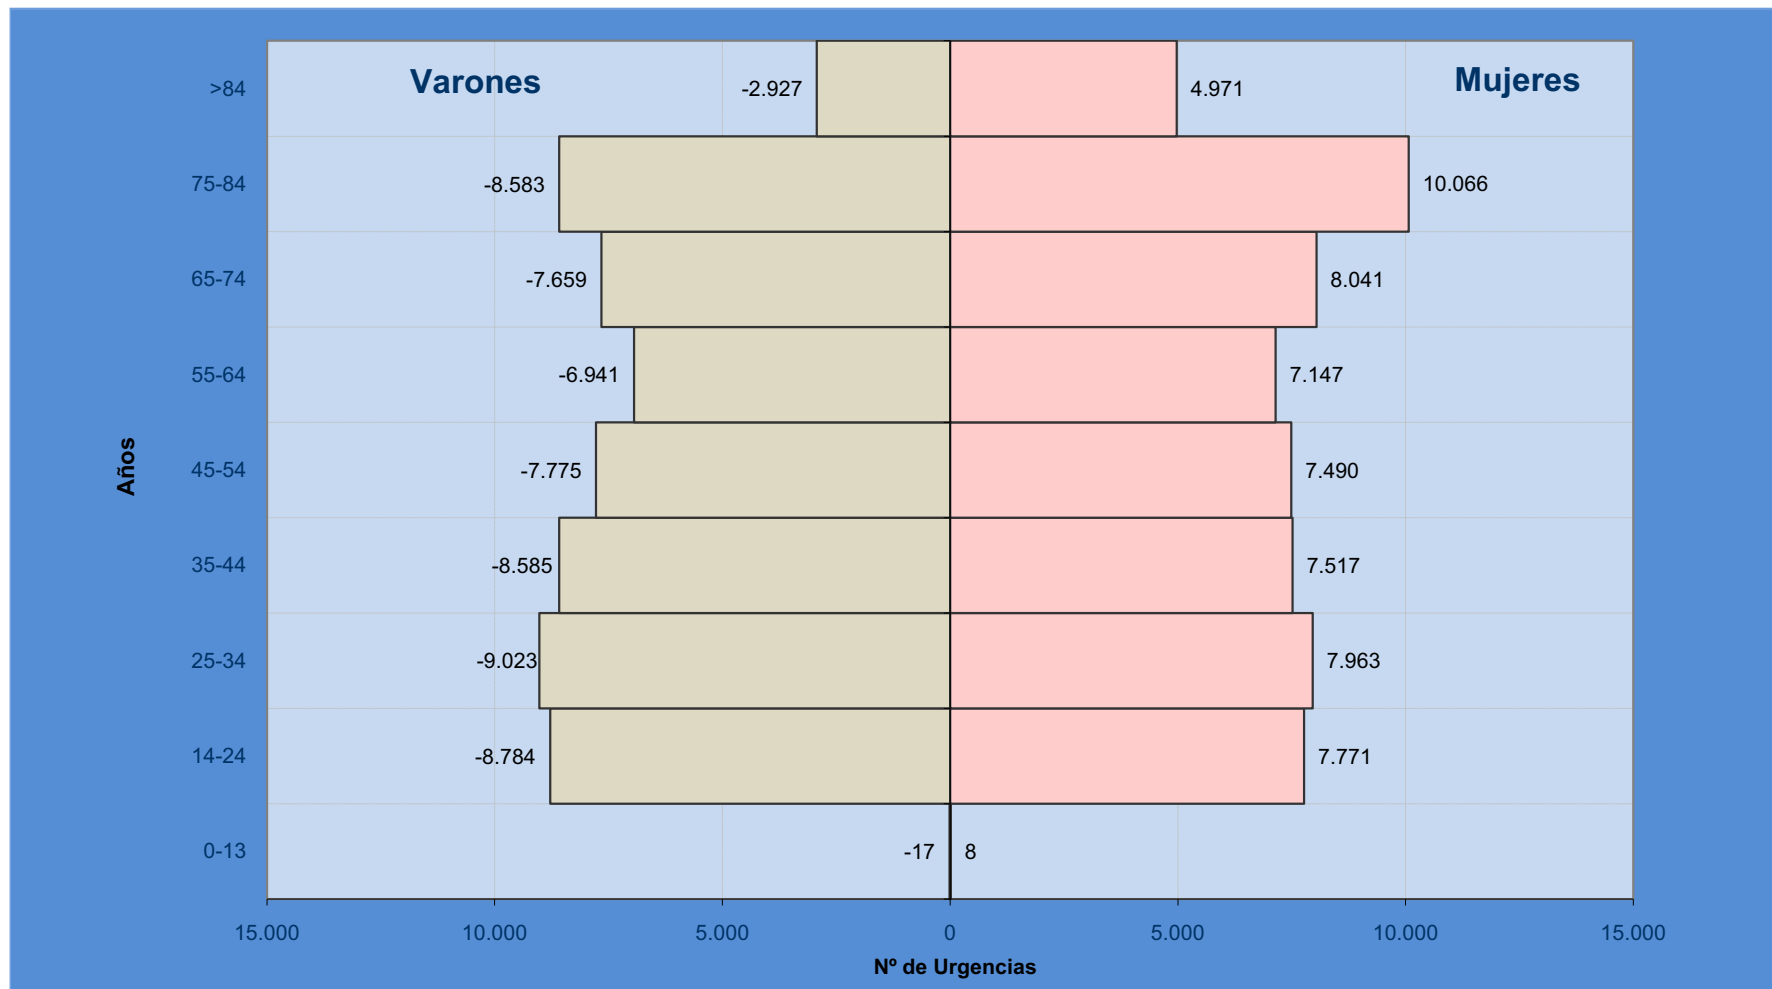

PIRAMIDE POBLACIONAL DE LAS ASISTENCIAS URGENTES - 2009

* El signo negativo de la columna de Varones obedece a razones técnicas para construir la pirámide poblacional