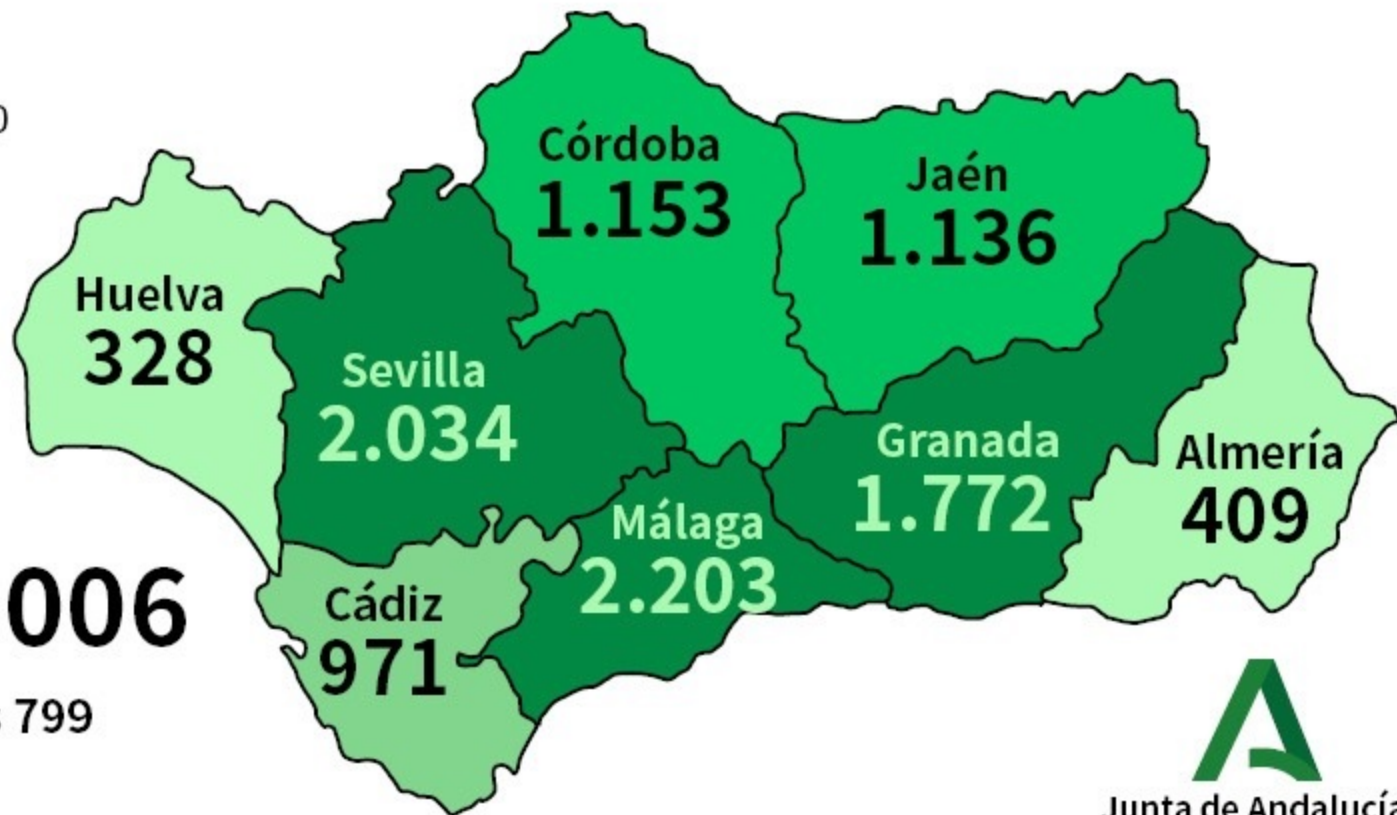

Número de casos de Coronavirus (COVID-19)

12/04/2020

Total 10.006

Personas fallecidas 799

Junta de Andalucía
Consejería de Salud y Familias