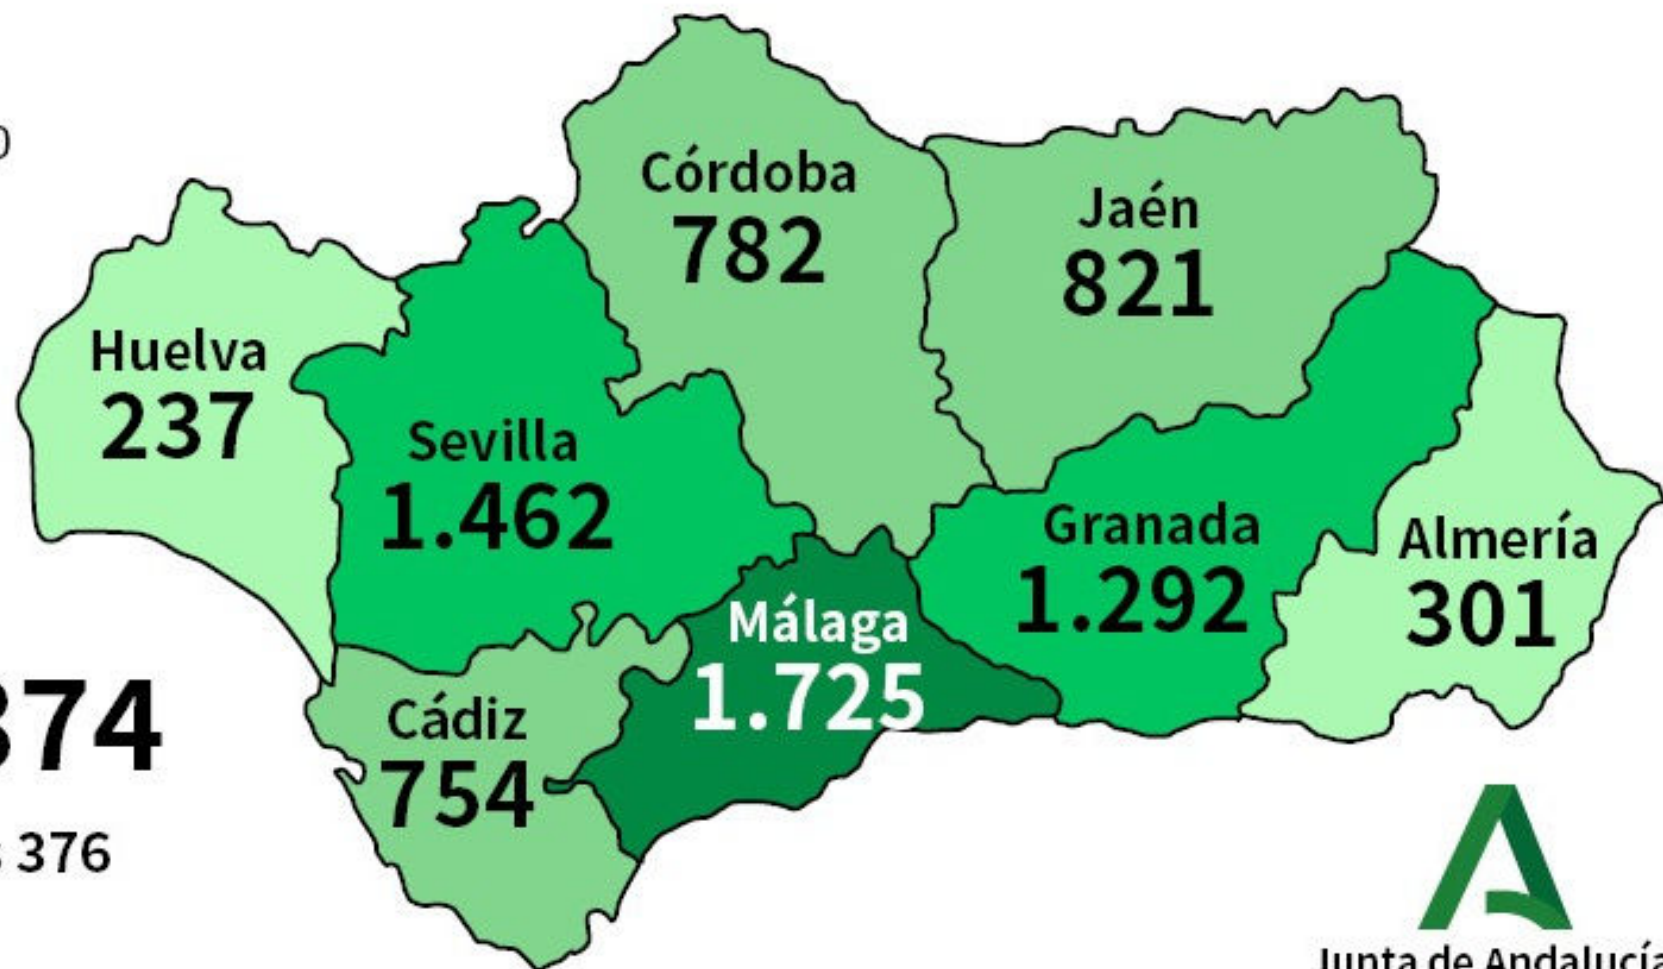

Número de casos de Coronavirus (COVID-19)

03/04/2020

- Hasta 500
- Entre 500 y 1.000
- Entre 1.000 y 1.500
- Más de 1.500

Total 7.374

Personas fallecidas 376