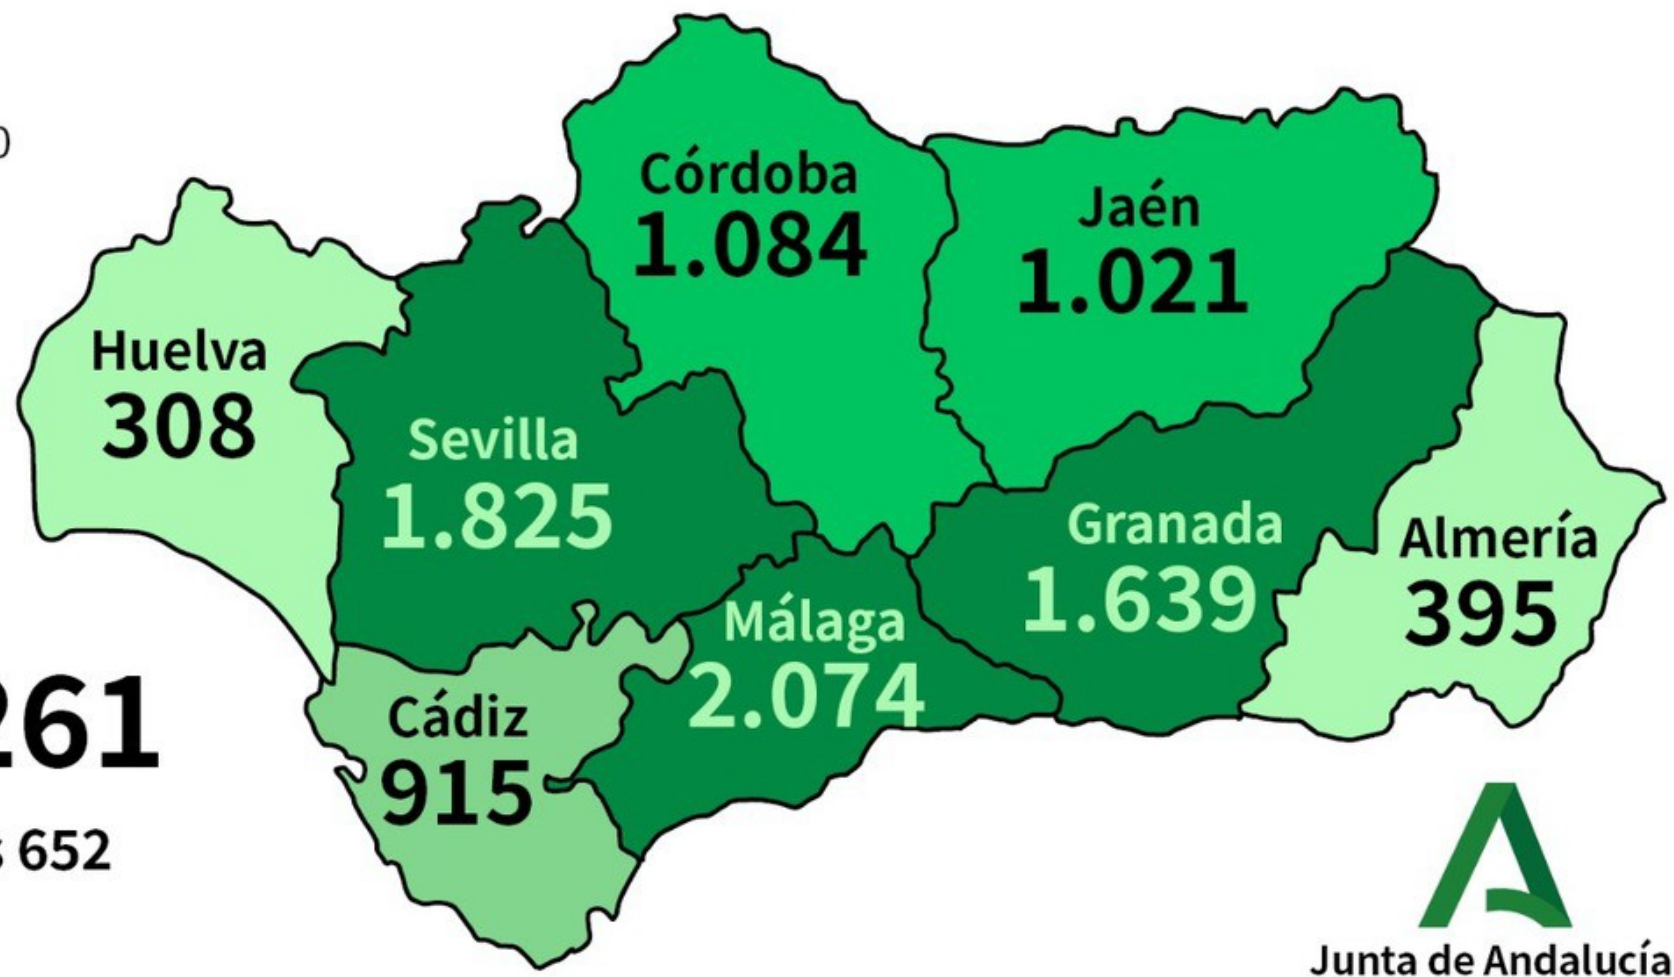

Número de casos de Coronavirus (COVID-19)

09/04/2020

- Hasta 500
- Entre 500 y 1.000
- Entre 1.000 y 1.500
- Más de 1.500

Total 9.261

Personas fallecidas 652