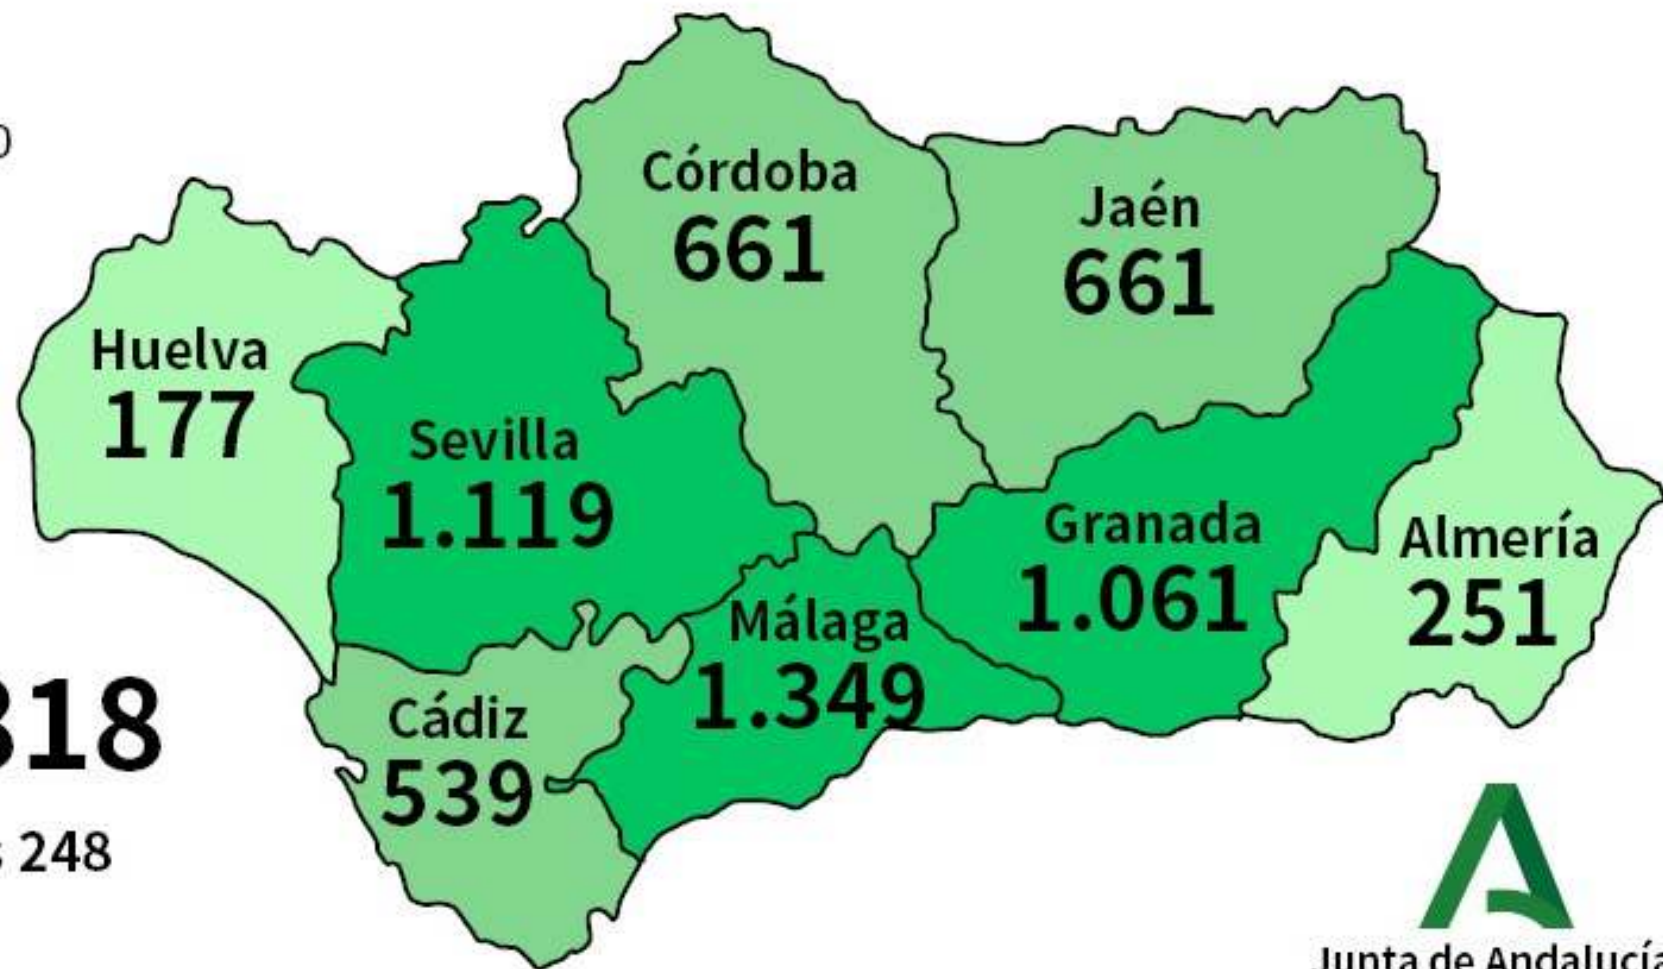

# Número de casos de Coronavirus (COVID-19)

31/03/2020

- Hasta 500
- Entre 500 y 1.000
- Entre 1.000 y 1.500
- Más de 1.500

# Total 5.818

Personas fallecidas 248