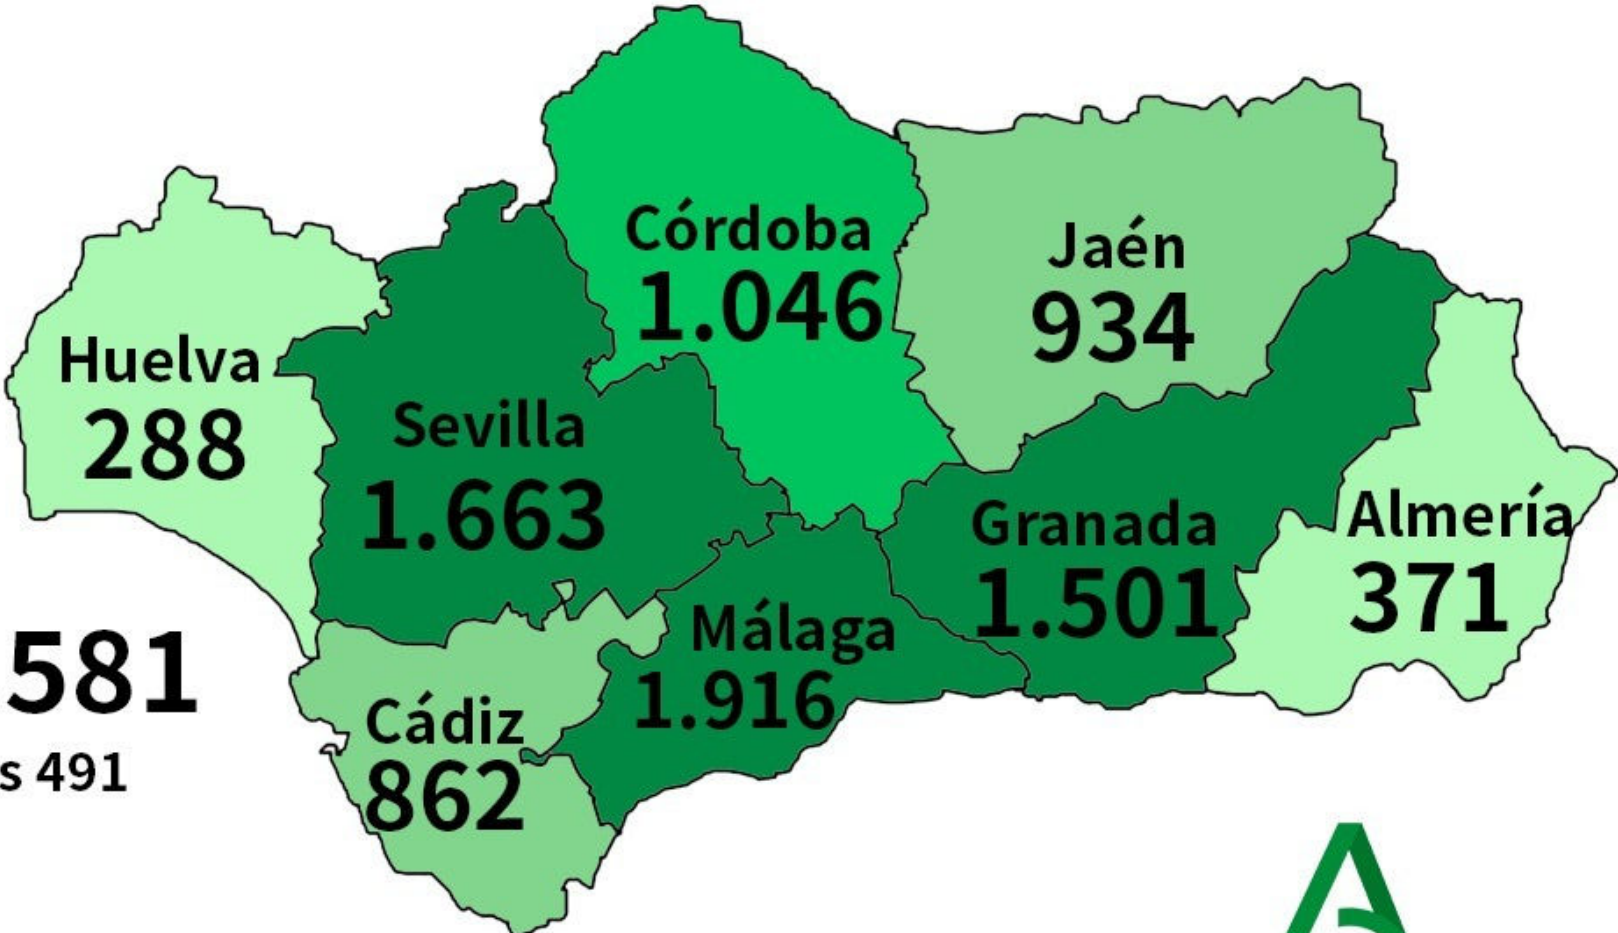

Número de casos de Coronavirus (Covid-19)

06/04/2020

- Hasta 500
- Entre 500 y 1.000
- Entre 1.000 y 1.500
- > de 1.500

TOTAL 8.581

Personas fallecidas 491