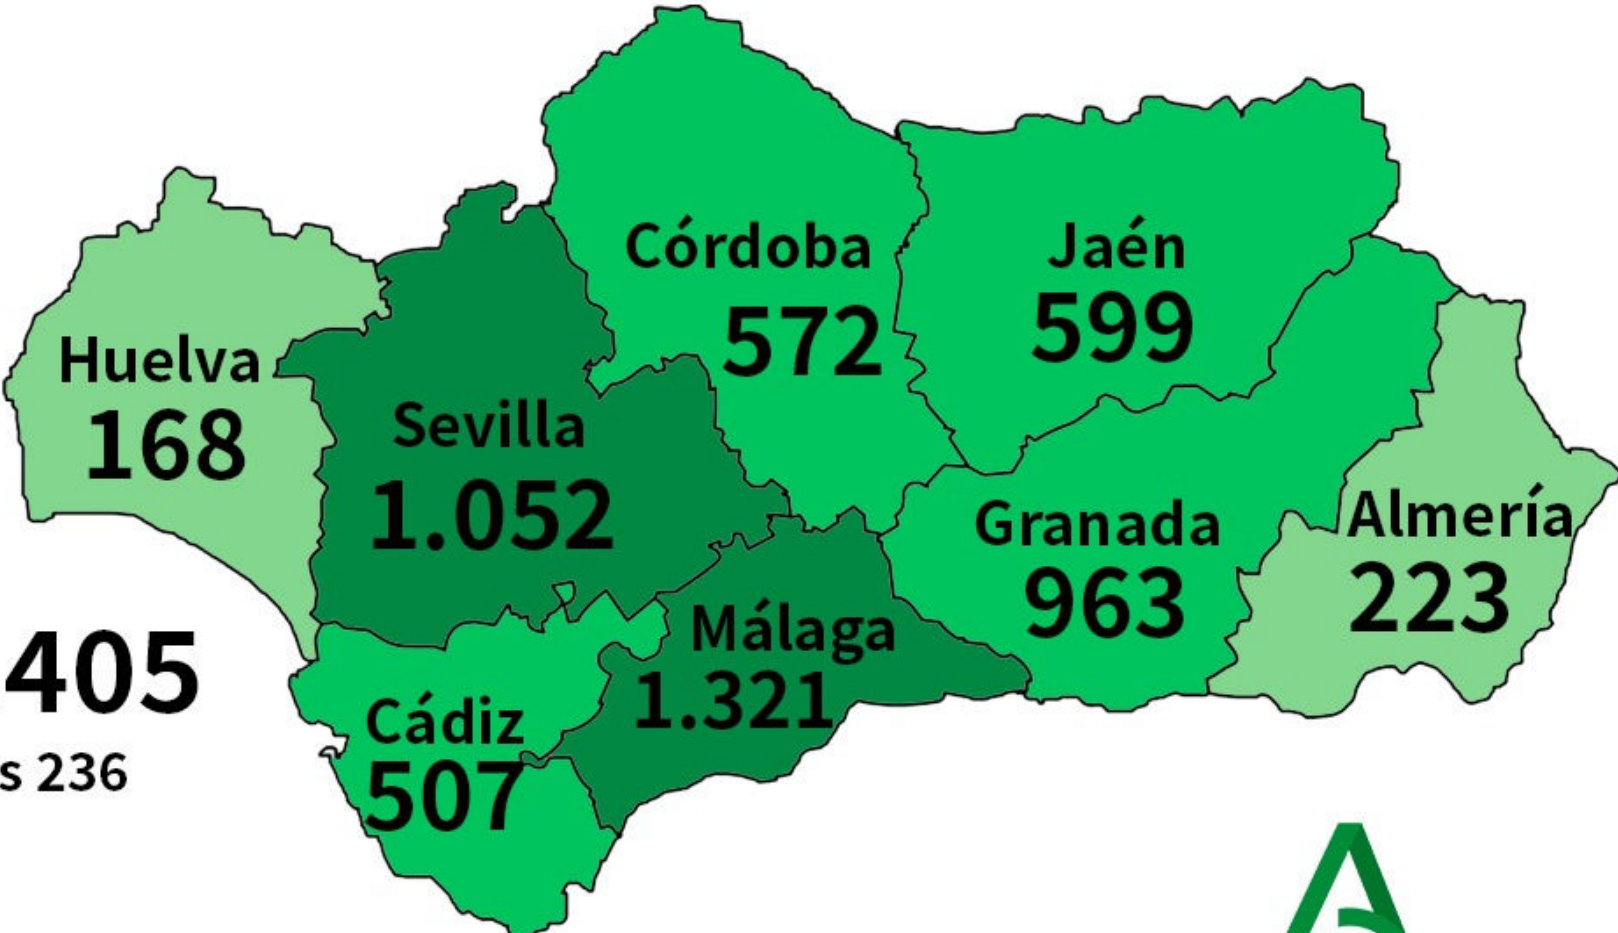

Número de casos de Coronavirus (Covid-19)

30/03/2020

- Entre 1 y 100
- Entre 100 y 500
- Entre 500 y 1.000
- > de 1.000

TOTAL 5.405
Personas fallecidas 236